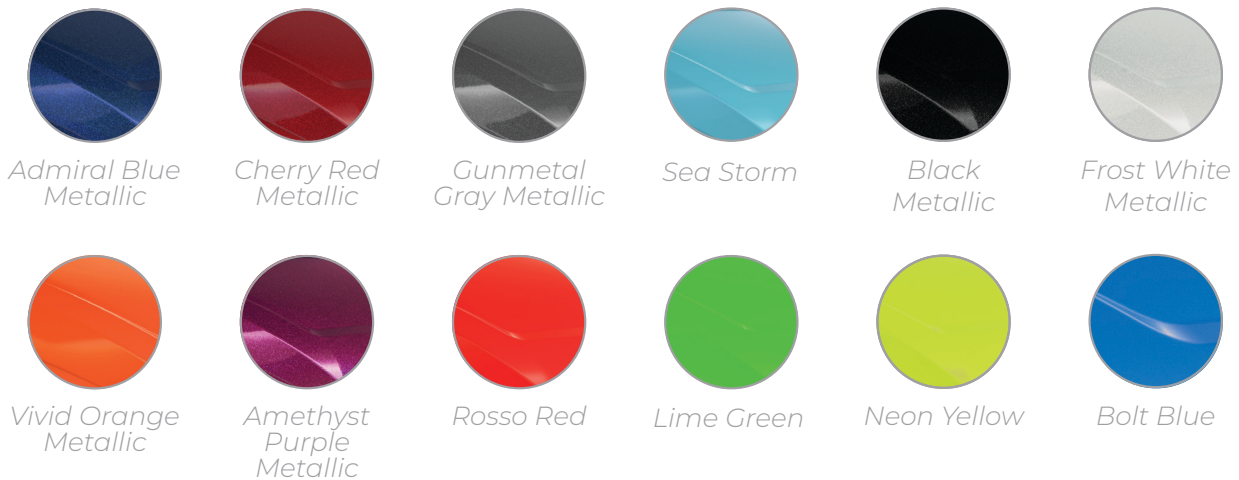

**Honey**

**Black**

**Pewter**

**RedDot® Vinyl Premium Seats**

**Light Beige**

**Mushroom**

**Gray**

**Black**

## COLOR OPTIONS